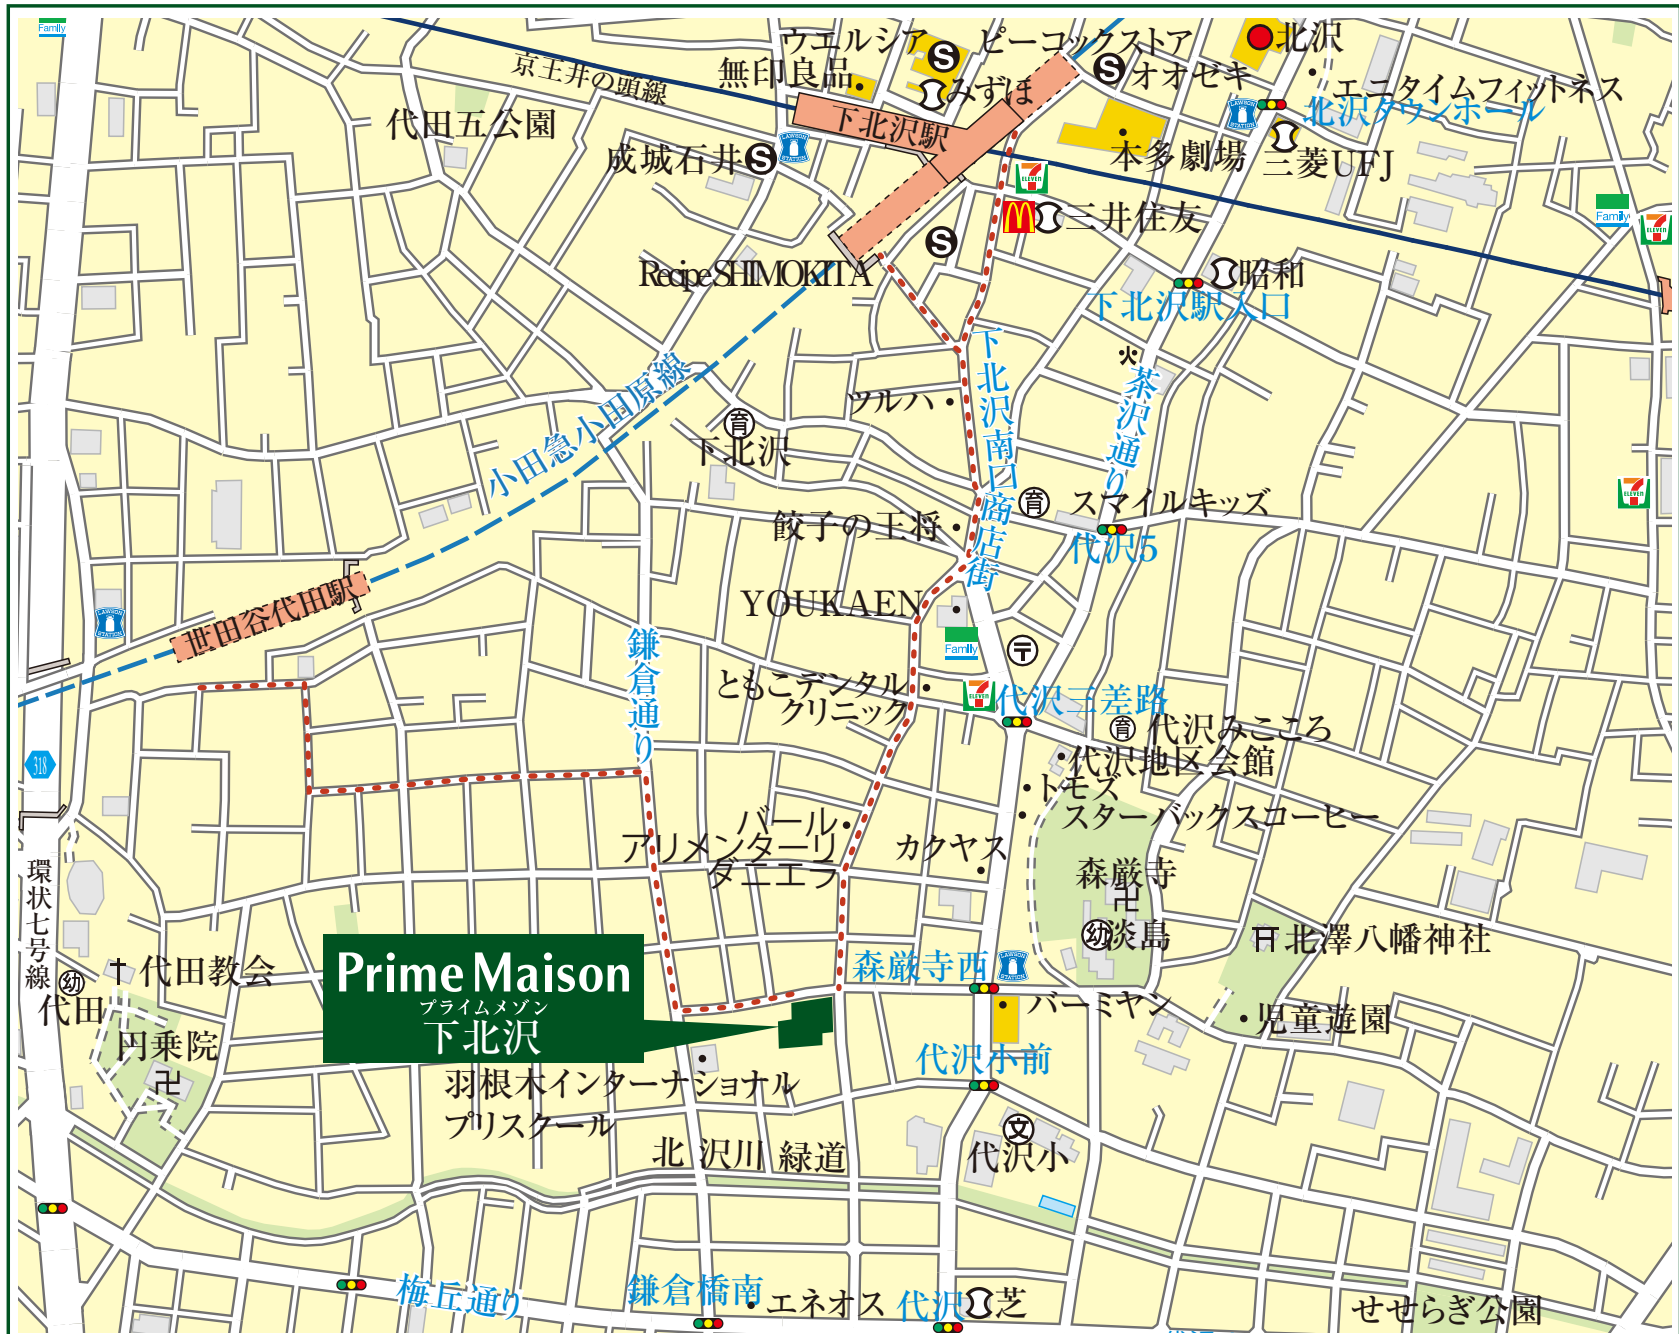

# 現地案内図

小田急小田原線・京王井の頭線「下北沢」駅 徒歩8分  
 小田急小田原線「世田谷代田」駅 徒歩9分

住居表示:東京都世田谷区代沢5-4-18