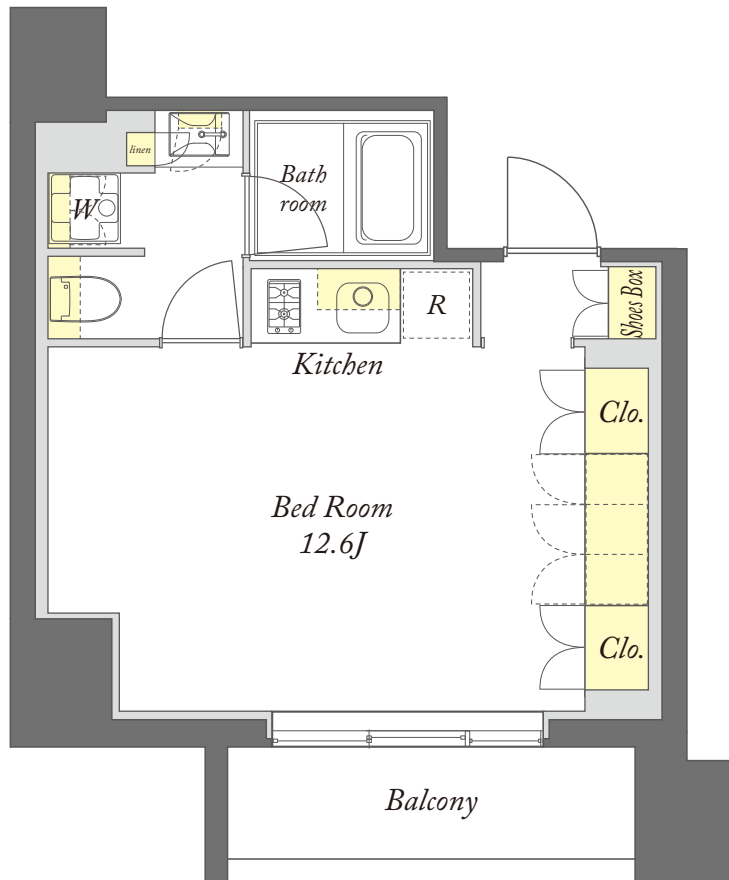

# L type

## 1R

専有面積 / 30.77㎡

号室 /  
204

収納

※掲載の間取りは、計画段階の図面を基に描き起こしているため変更になる場合があります。