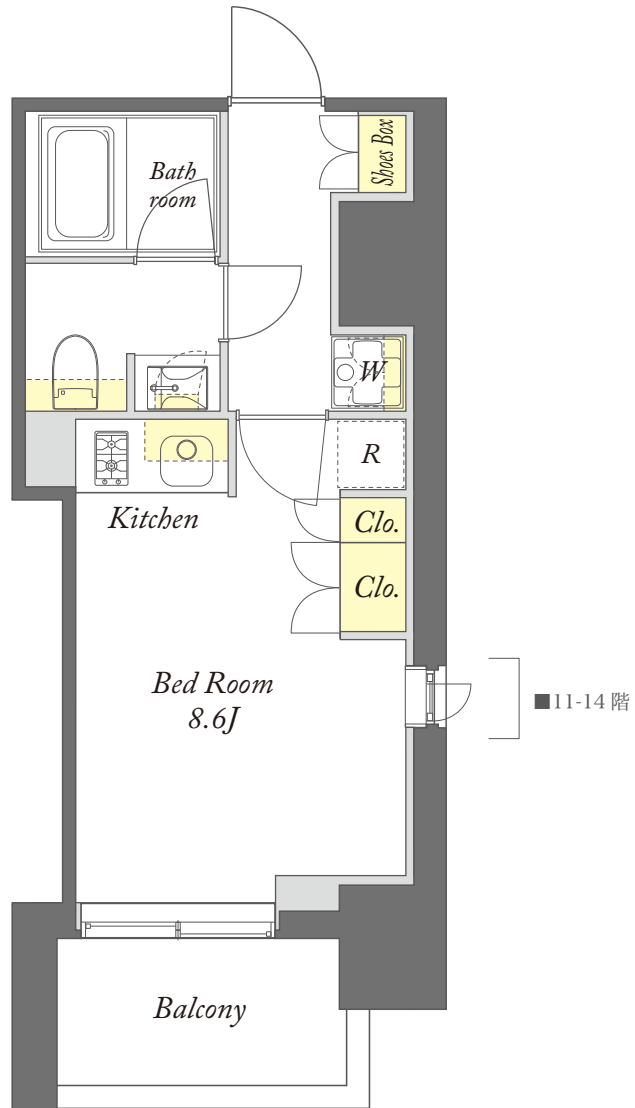

# K type

## 1R

専有面積 / 25.81㎡

号室 /

- 205
- 305
- 405
- 505
- 605
- 705
- 805
- 905
- 1005
- 1105
- 1205
- 1305
- 1405

■ 収納

※掲載の間取りは、計画段階の図面を基に描き起こしているため変更になる場合があります。