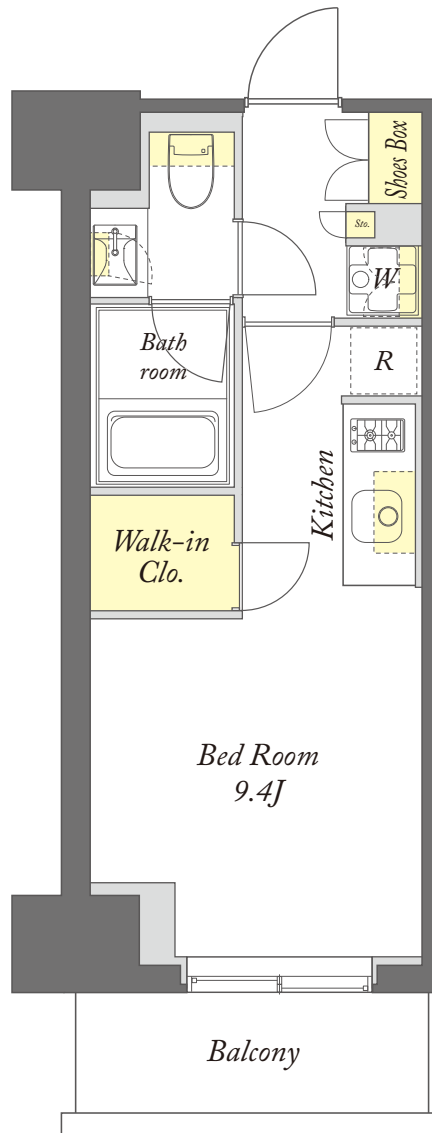

I type

1R

専有面積 / 25.44㎡

号室 /
207
307
407
507
607
707
807
907
1007
1107
1207
1307
1407

収納

※掲載の間取りは、計画段階の図面を基に描き起こしているため変更になる場合があります。