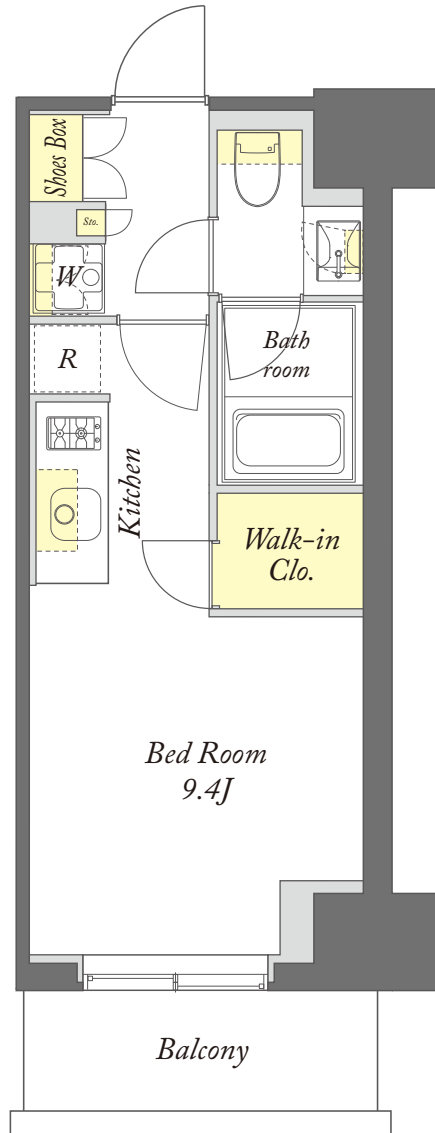

H type

1R

専有面積 / 25.44m²

号室 /

- 208
- 308
- 408
- 508
- 608
- 708
- 808
- 908
- 1008
- 1108
- 1208
- 1308
- 1408

収納

※掲載の間取りは、計画段階の図面を基に描き起こしているため変更になる場合があります。