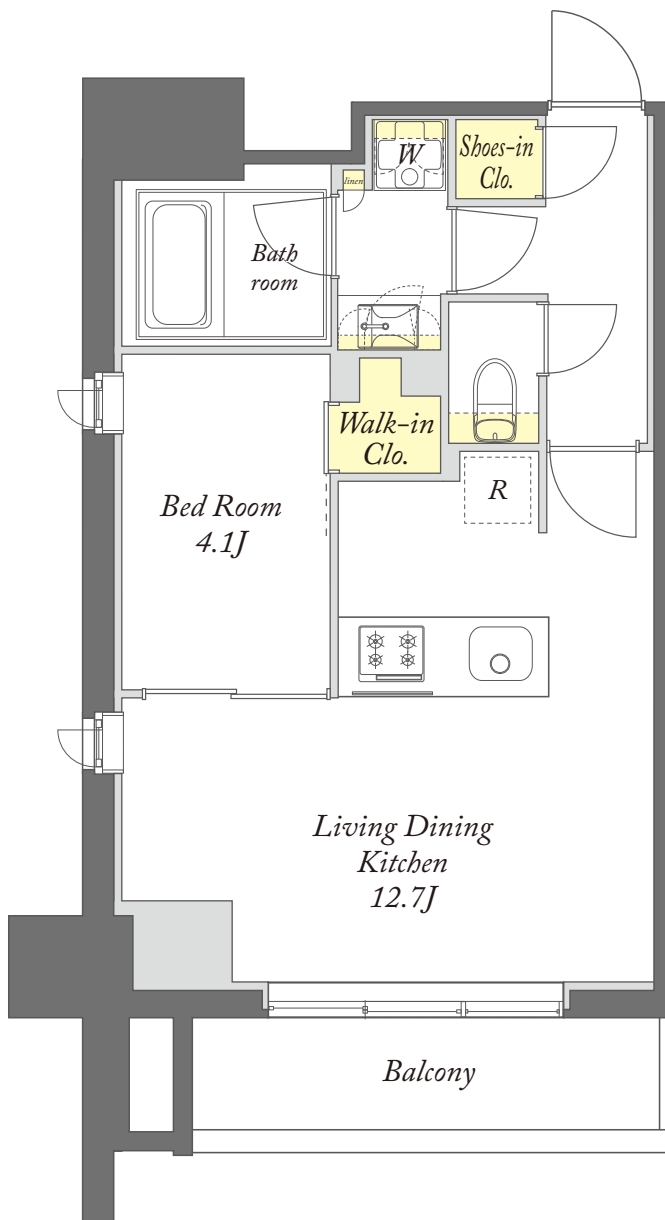

E type

1LDK

専有面積 / 40.25㎡

号室 /
311
411
511
611
711
811
911
1011
1111
1211
1311
1411

収納

※掲載の間取りは、計画段階の図面を基に描き起こしているため変更になる場合があります。