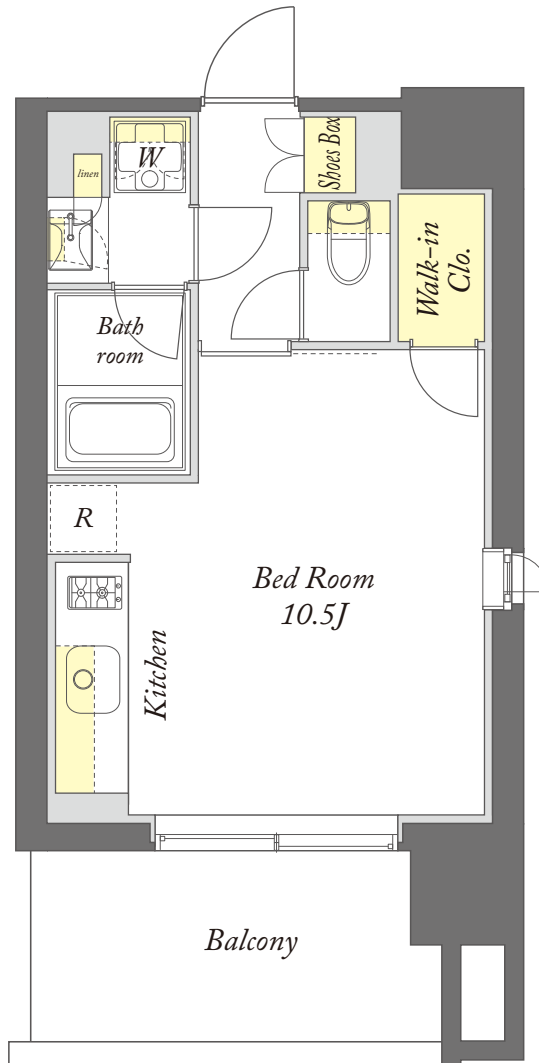

C type

1R

専有面積 / 28.59㎡

号室 /
201
301
401
501
601
701
801
901
1001
1101
1201
1301
1401

収納

※掲載の間取りは、計画段階の図面を基に描き起こしているため変更になる場合があります。