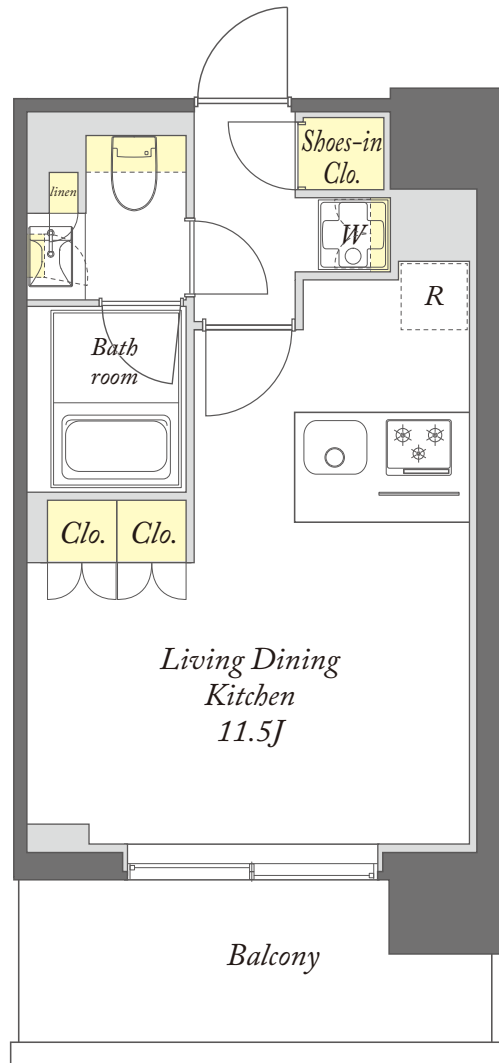

B type

1R

専有面積 / 29.67㎡

号室 /
202
302
402
502
602
702
802
902
1002
1102
1202
1302
1402

収納

※掲載の間取りは、計画段階の図面を基に描き起こしているため変更になる場合があります。