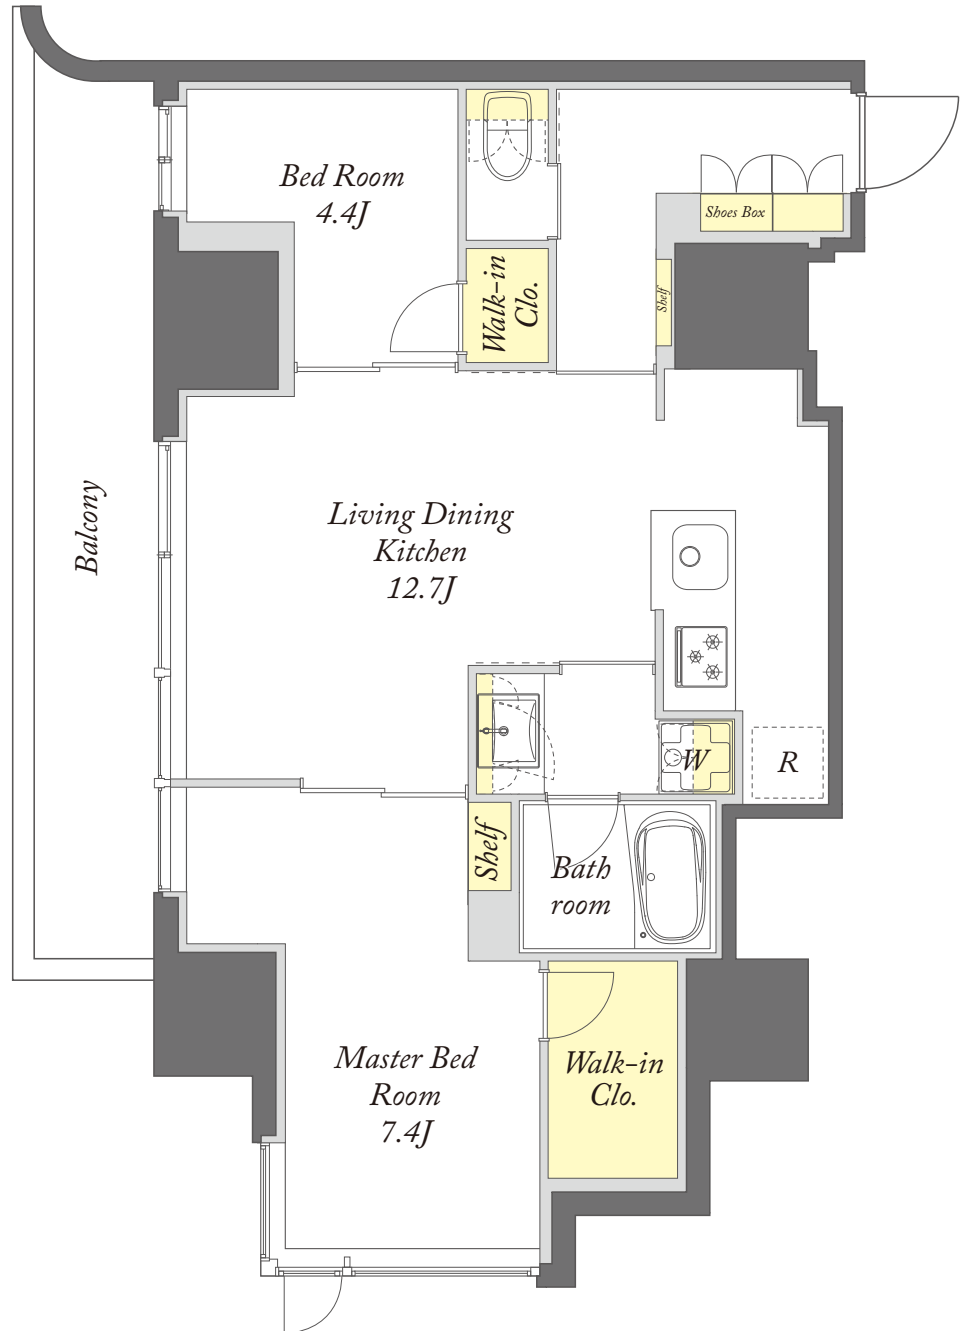

G type

2LDK

専有面積 / 58.09m²

号室 / 202

収納

※掲載の間取りは、計画段階の図面を基に描き起こしているため変更になる場合があります。