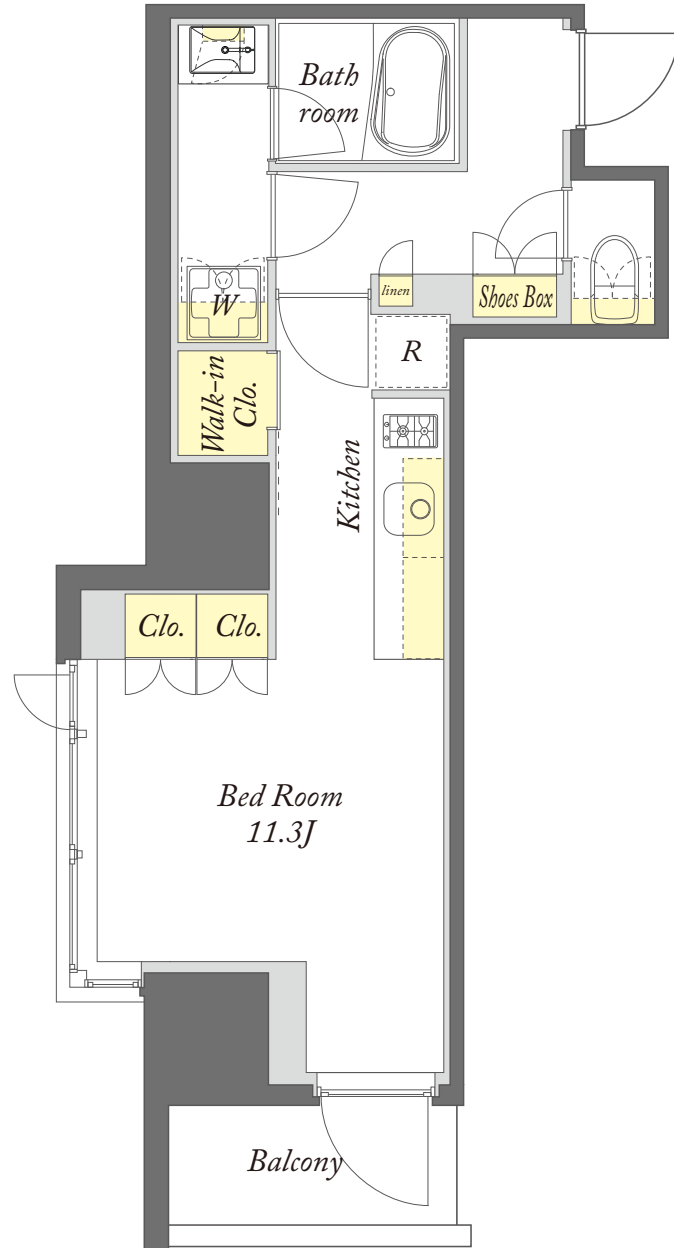

E type

1R

専有面積 / 33.63m²

号室 /
306
406
506
606
706
806
906
1006
1106
1206
1306
1406

収納

※掲載の間取りは、計画段階の図面を基に描き起こしているため変更になる場合があります。