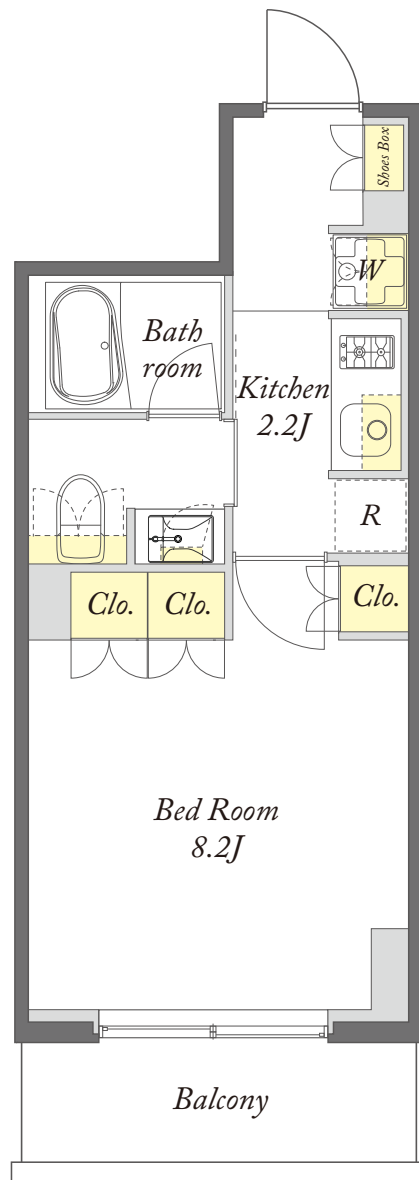

# D type

## 1K

専有面積 / 26.97㎡

号室 /

- 305
- 405
- 505
- 605
- 705
- 805
- 905
- 1005
- 1105
- 1205
- 1305
- 1405

収納

※掲載の間取りは、計画段階の図面を基に描き起こしているため変更になる場合があります。