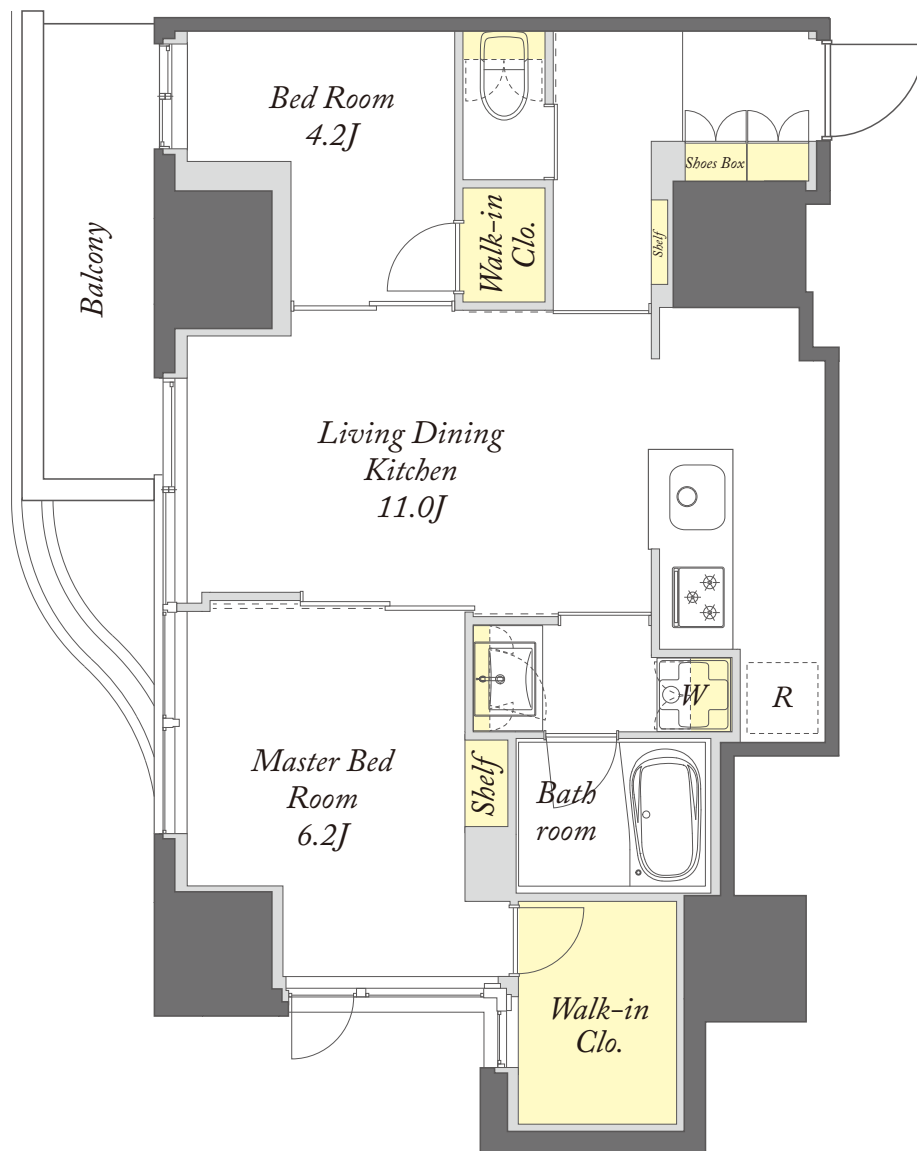

C 4-14F
type

2LDK

専有面積 / 52.80m²

号室 /
404
504
604
704
804
904
1004
1104
1204
1304
1404

収納

※掲載の間取りは、計画段階の図面を基に描き起こしているため変更になる場合があります。