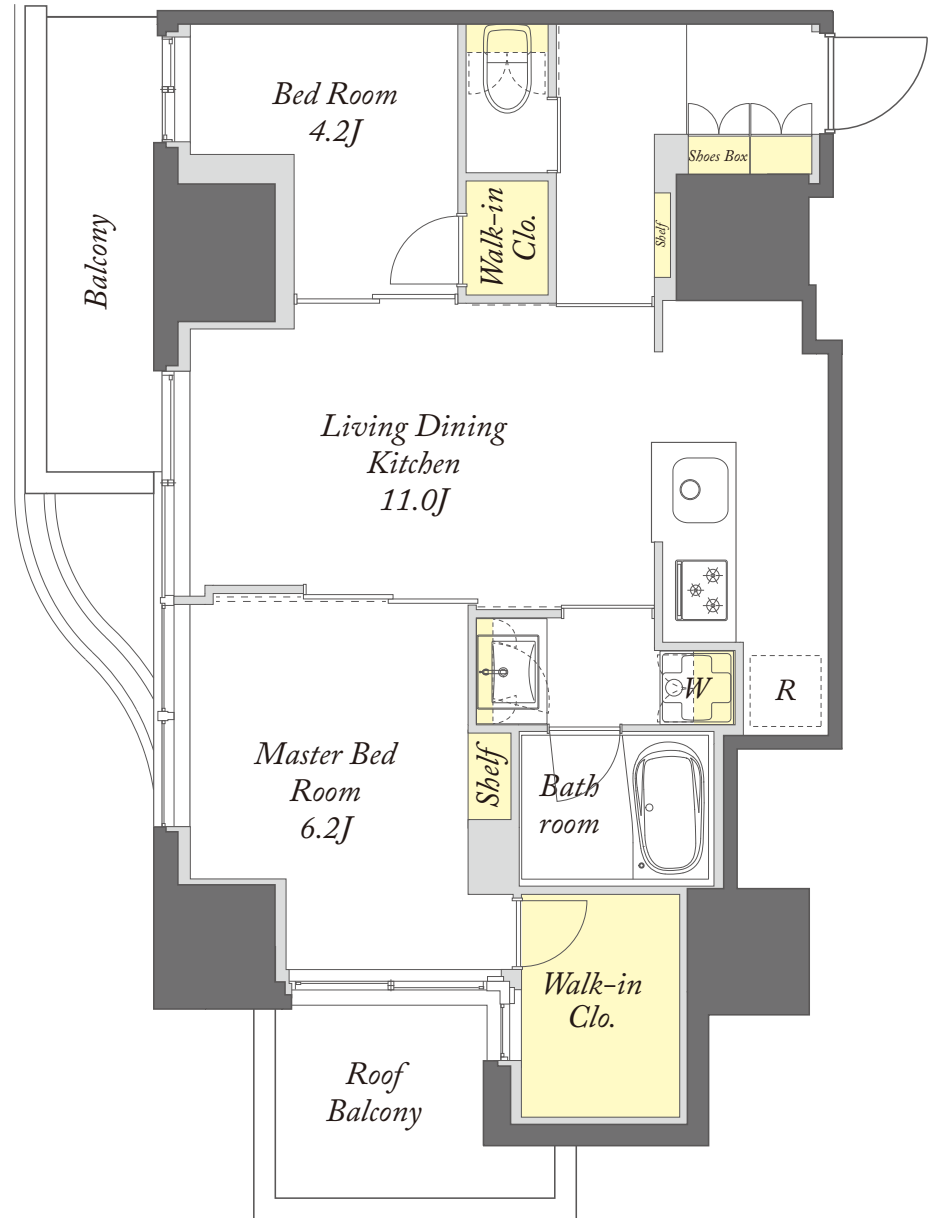

C<sup>3F</sup>  
type

2LDK

専有面積 / 52.80<sup>m</sup><sup>2</sup>

号室 /  
304

収納

※掲載の間取りは、計画段階の図面を基に描き起こしているため変更になる場合があります。