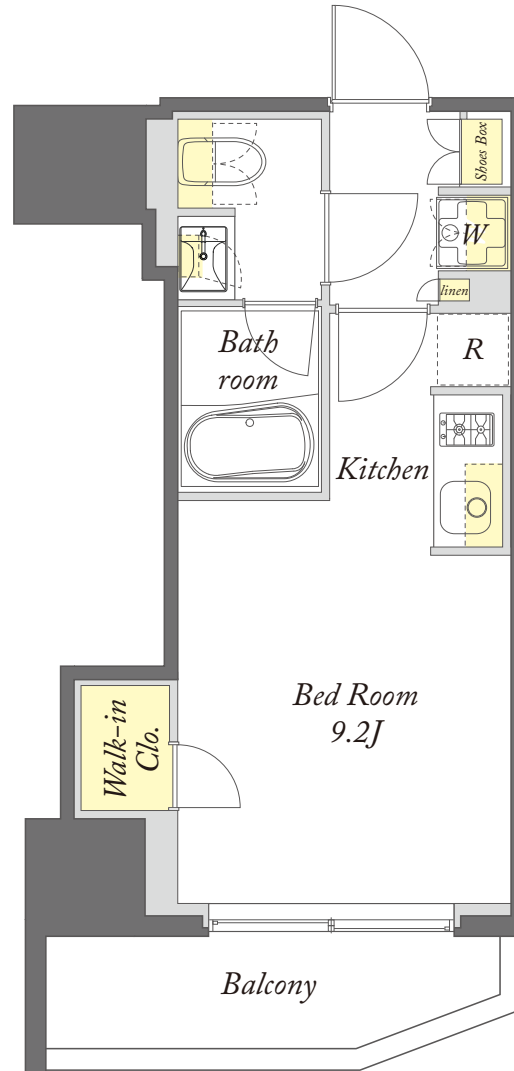

B 3-14F
type

1R

専有面積 / 25.88㎡

号室 /
303
403
503
603
703
803
903
1003
1103
1203
1303
1403

収納

※掲載の間取りは、計画段階の図面を基に描き起こしているため変更になる場合があります。