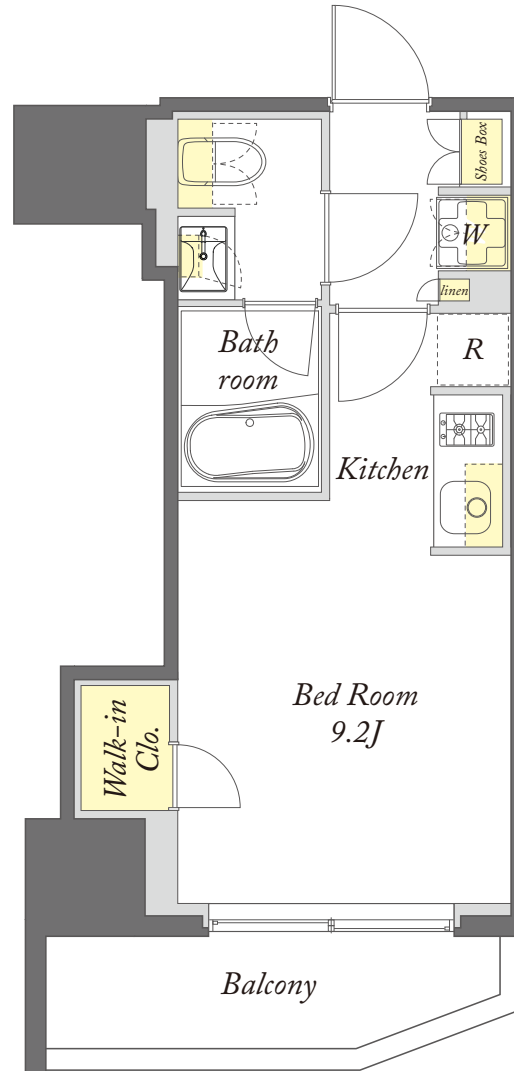

B^{2F}
type

1R

専有面積 / 25.88㎡

号室 /
201

収納

※掲載の間取りは、計画段階の図面を基に描き起こしているため変更になる場合があります。