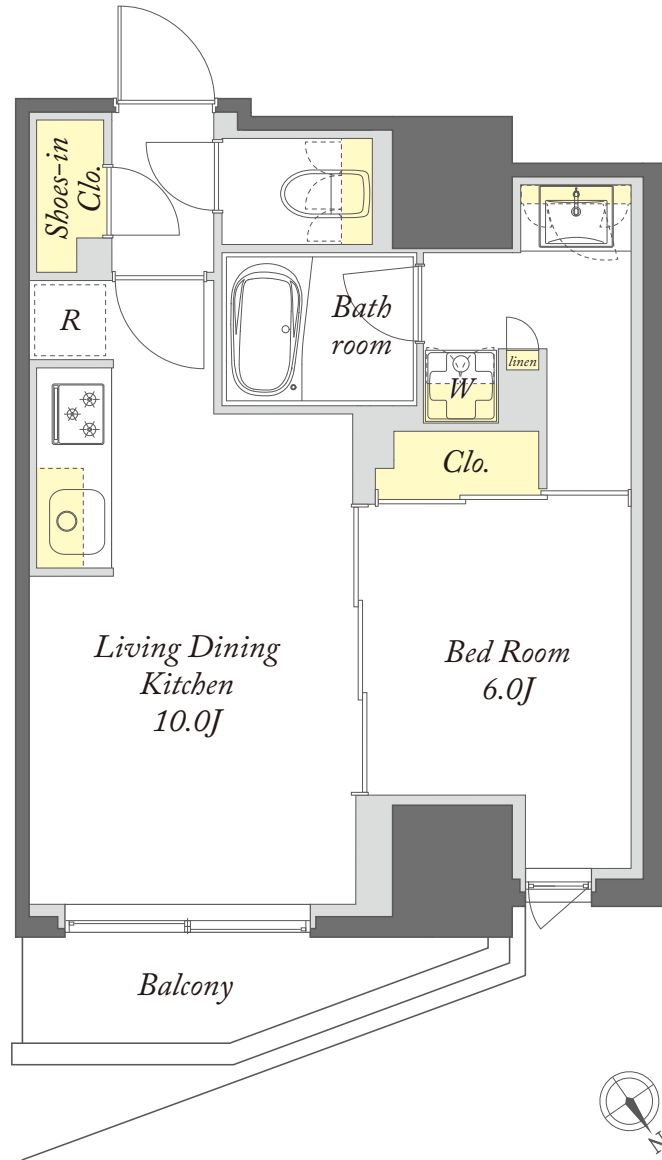

## 1LDK

専有面積 / 40.61m<sup>2</sup>

号室 /  
302  
402  
502  
602  
702  
802  
902  
1002  
1102  
1202  
1302  
1402

■ 収納

※掲載の間取りは、計画段階の図面を基に描き起こしているため変更になる場合があります。