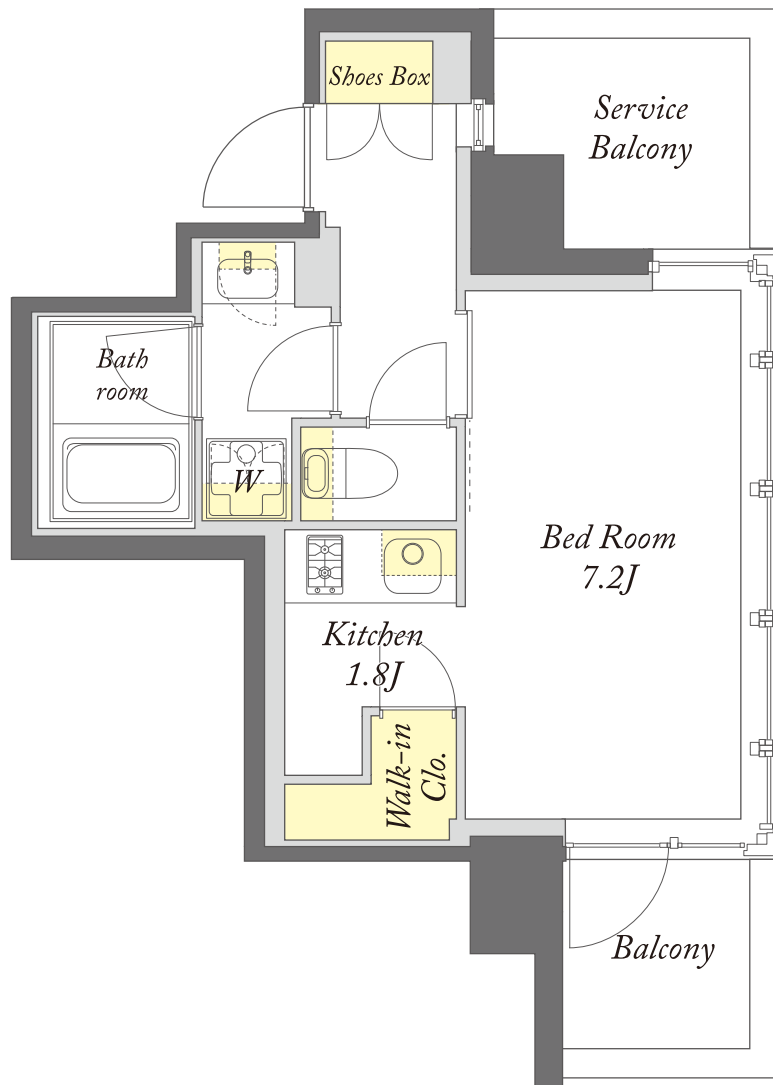

F type

1K

専有面積 / 26.26m²

号室 /
505
605
705
805
905
1005

収納

※掲載の間取りは、計画段階の図面を基に描き起こしているため変更になる場合があります。