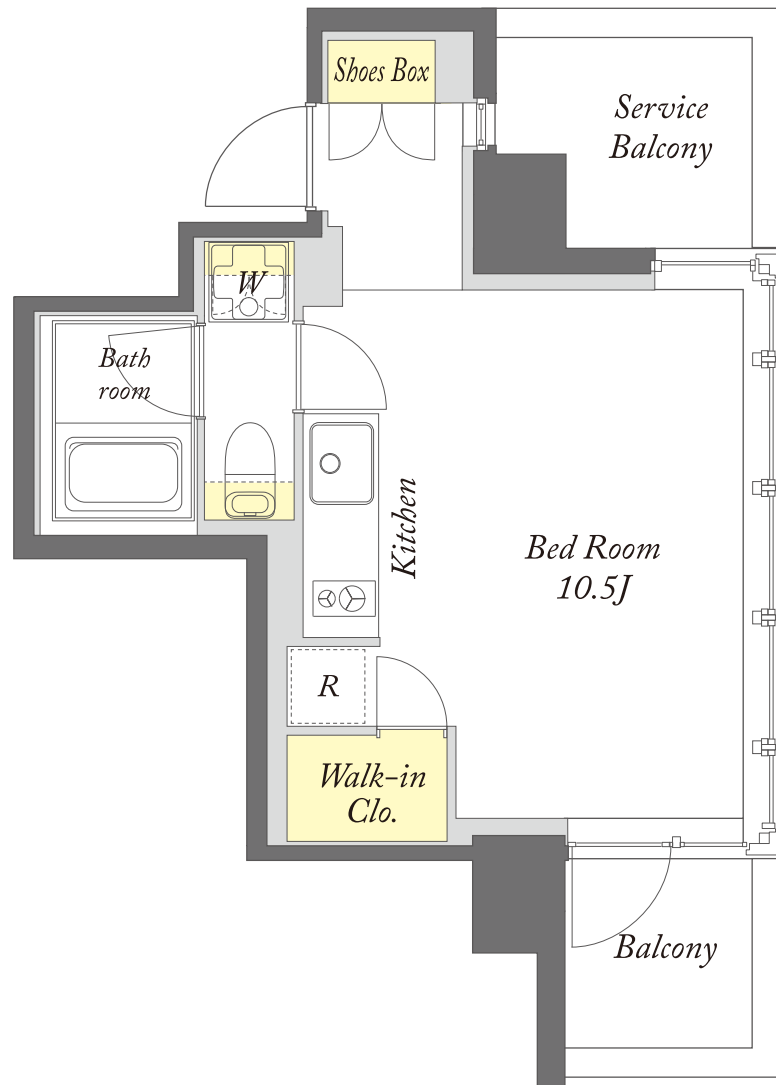

E type

1R

専有面積 / 26.26m²

号室 /
205
305
405

■ 収納

※掲載の間取りは、計画段階の図面を基に描き起こしているため変更になる場合があります。