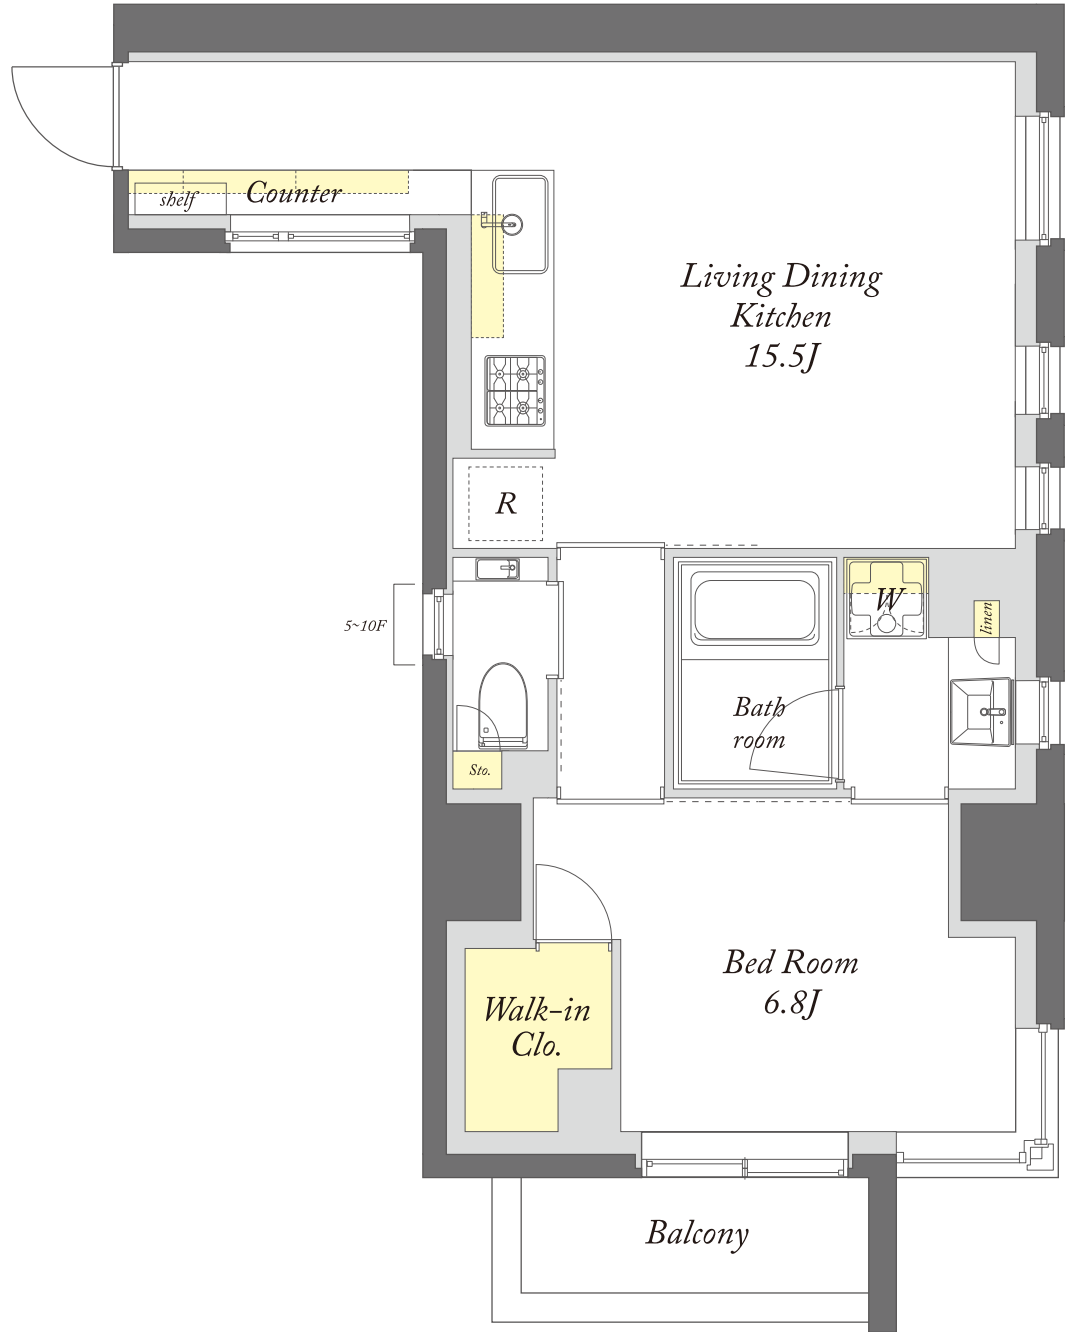

# D type

## 1LDK

専有面積 / 44.17 m<sup>2</sup>

- 号室 /
- 204
  - 304
  - 404
  - 504
  - 604
  - 704
  - 804
  - 904
  - 1004

収納

※掲載の間取りは、計画段階の図面を基に描き起こしているため変更になる場合があります。