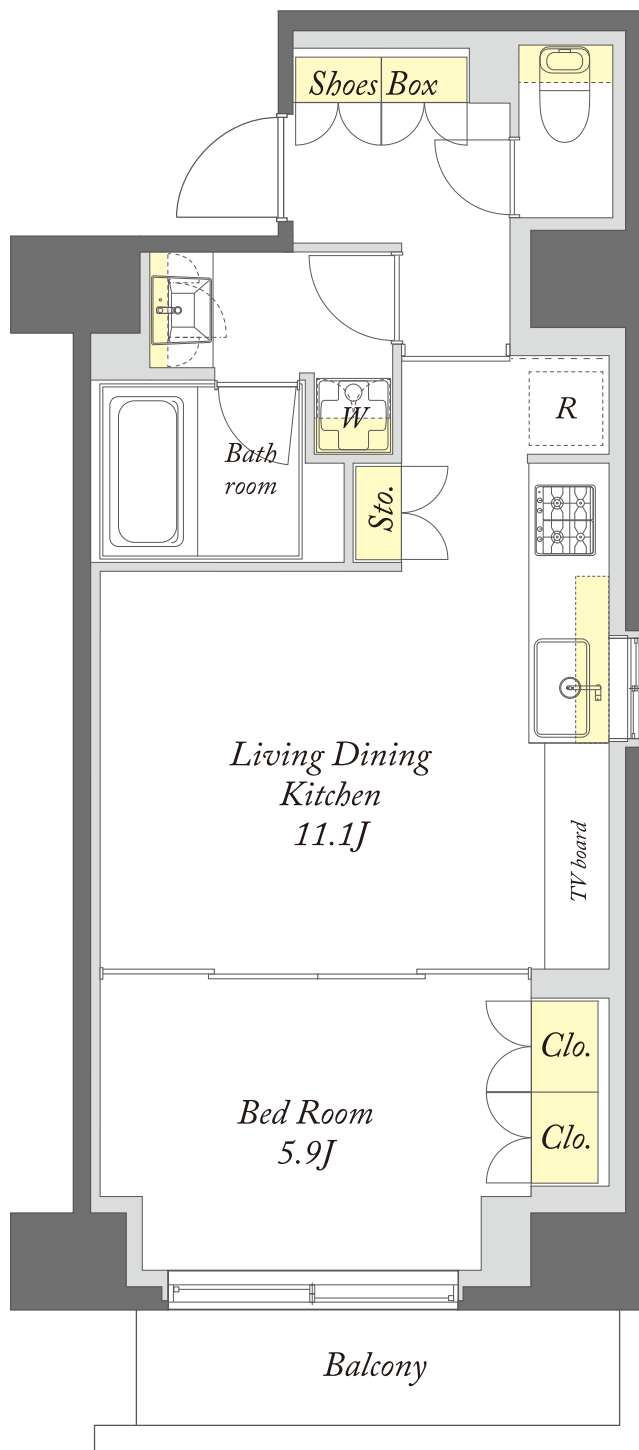

## 1LDK

専有面積 / 43.38㎡

- 号室 /  
201  
301  
401  
501  
601  
701  
801  
901  
1001

収納

※掲載の間取りは、計画段階の図面を基に描き起こしているため変更になる場合があります。